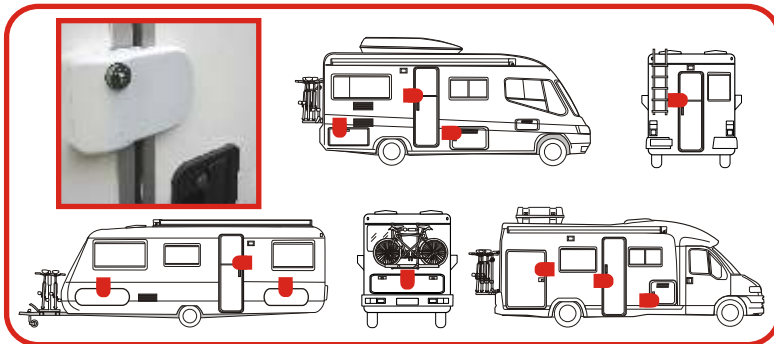

# SAFE DOOR FRAME

Montageanleitung - Installation instructions - Instructions de montage - Istruzioni di montaggio

GEBRAUCHSANLEITUNG - INSTRUCTIONS FOR USE - MODE D'EMPLOI - ISTRUZIONI D'USO

Fiamma SpA - Milano Airport Highway69,  
V. Europa - 21010 Cardano al Campo - ITALY